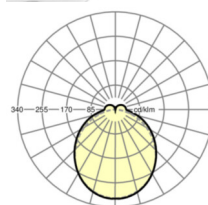

электротехника

Балласт	Электронный драйвер (1 штука)
Мощность системы	53W
сетевое напряжение	230V/50Hz
класс энергосбережения/Источник света	C

Оптика

Оснастка	LED, цветопередача/оттенок света CRI ≥ 80 / 4000K
Допуск для координаты цветности (MacAdam)	3SDCM
Номинальный световой поток	8739lm
Срок службы LED	50000h L80/B10 (Tq 35°C)
светоотдача светильников	166lm/W
Угол излучения	115° (C0) / 110° (C90)
UGR поп./вдоль	27.0 / 26.4

Механика

цвет корпуса	белый стандартный для электротехники RAL 9016
размеры (LxWxH/DxH)	1531mm x 55mm x 37mm
вес (нетто)	1.9kg
Вид монтажа	сборка трековых систем

DEEP-LINK

<https://www.regiolux.de/ru/article/18674304100>

Ссылка	LED 9000lm 840
ηLB	100 %
Φ ↓/↑	90 % / 10 %
UGR поп./вдоль	27.0 / 26.4

размеры

L	1531 mm	Длина
B	55 mm	Ширина
H	37 mm	Высота