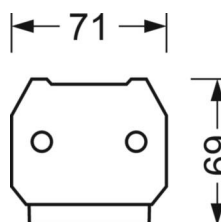

Механика

цвет корпуса	белый стандартный для электротехники RAL 9016
размеры (LxWxH/DxH)	1531mm x 55mm x 37mm
вес (нетто)	1.9kg
Вид монтажа	сборка трековых систем

DEEP-LINK

<https://www.regiolux.de/ru/article/18674304100>

Ссылка	LED 9000lm 840
ηLB	100 %
Φ ↓/↑	90 % / 10 %
UGR поп./вдоль	27.0 / 26.4

размеры

L	1531 mm	Длина
B	55 mm	Ширина
H	37 mm	Высота