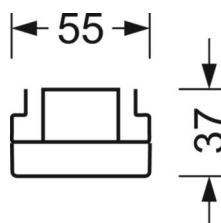

Механика

цвет корпуса	белый стандартный для электротехники RAL 9016
размеры (LxWxH/DxH)	1531mm x 55mm x 37mm
вес (нетто)	1.9kg
Вид монтажа	сборка трековых систем

DEEP-LINK

<https://www.regiolux.de/ru/article/18674304100>

Ссылка	LED 9000lm 840
ηLB	100 %
Φ ↓/↑	90 % / 10 %
UGR поп./вдоль	27.0 / 26.4

размеры

L	1531 mm	Длина
B	55 mm	Ширина
H	37 mm	Высота